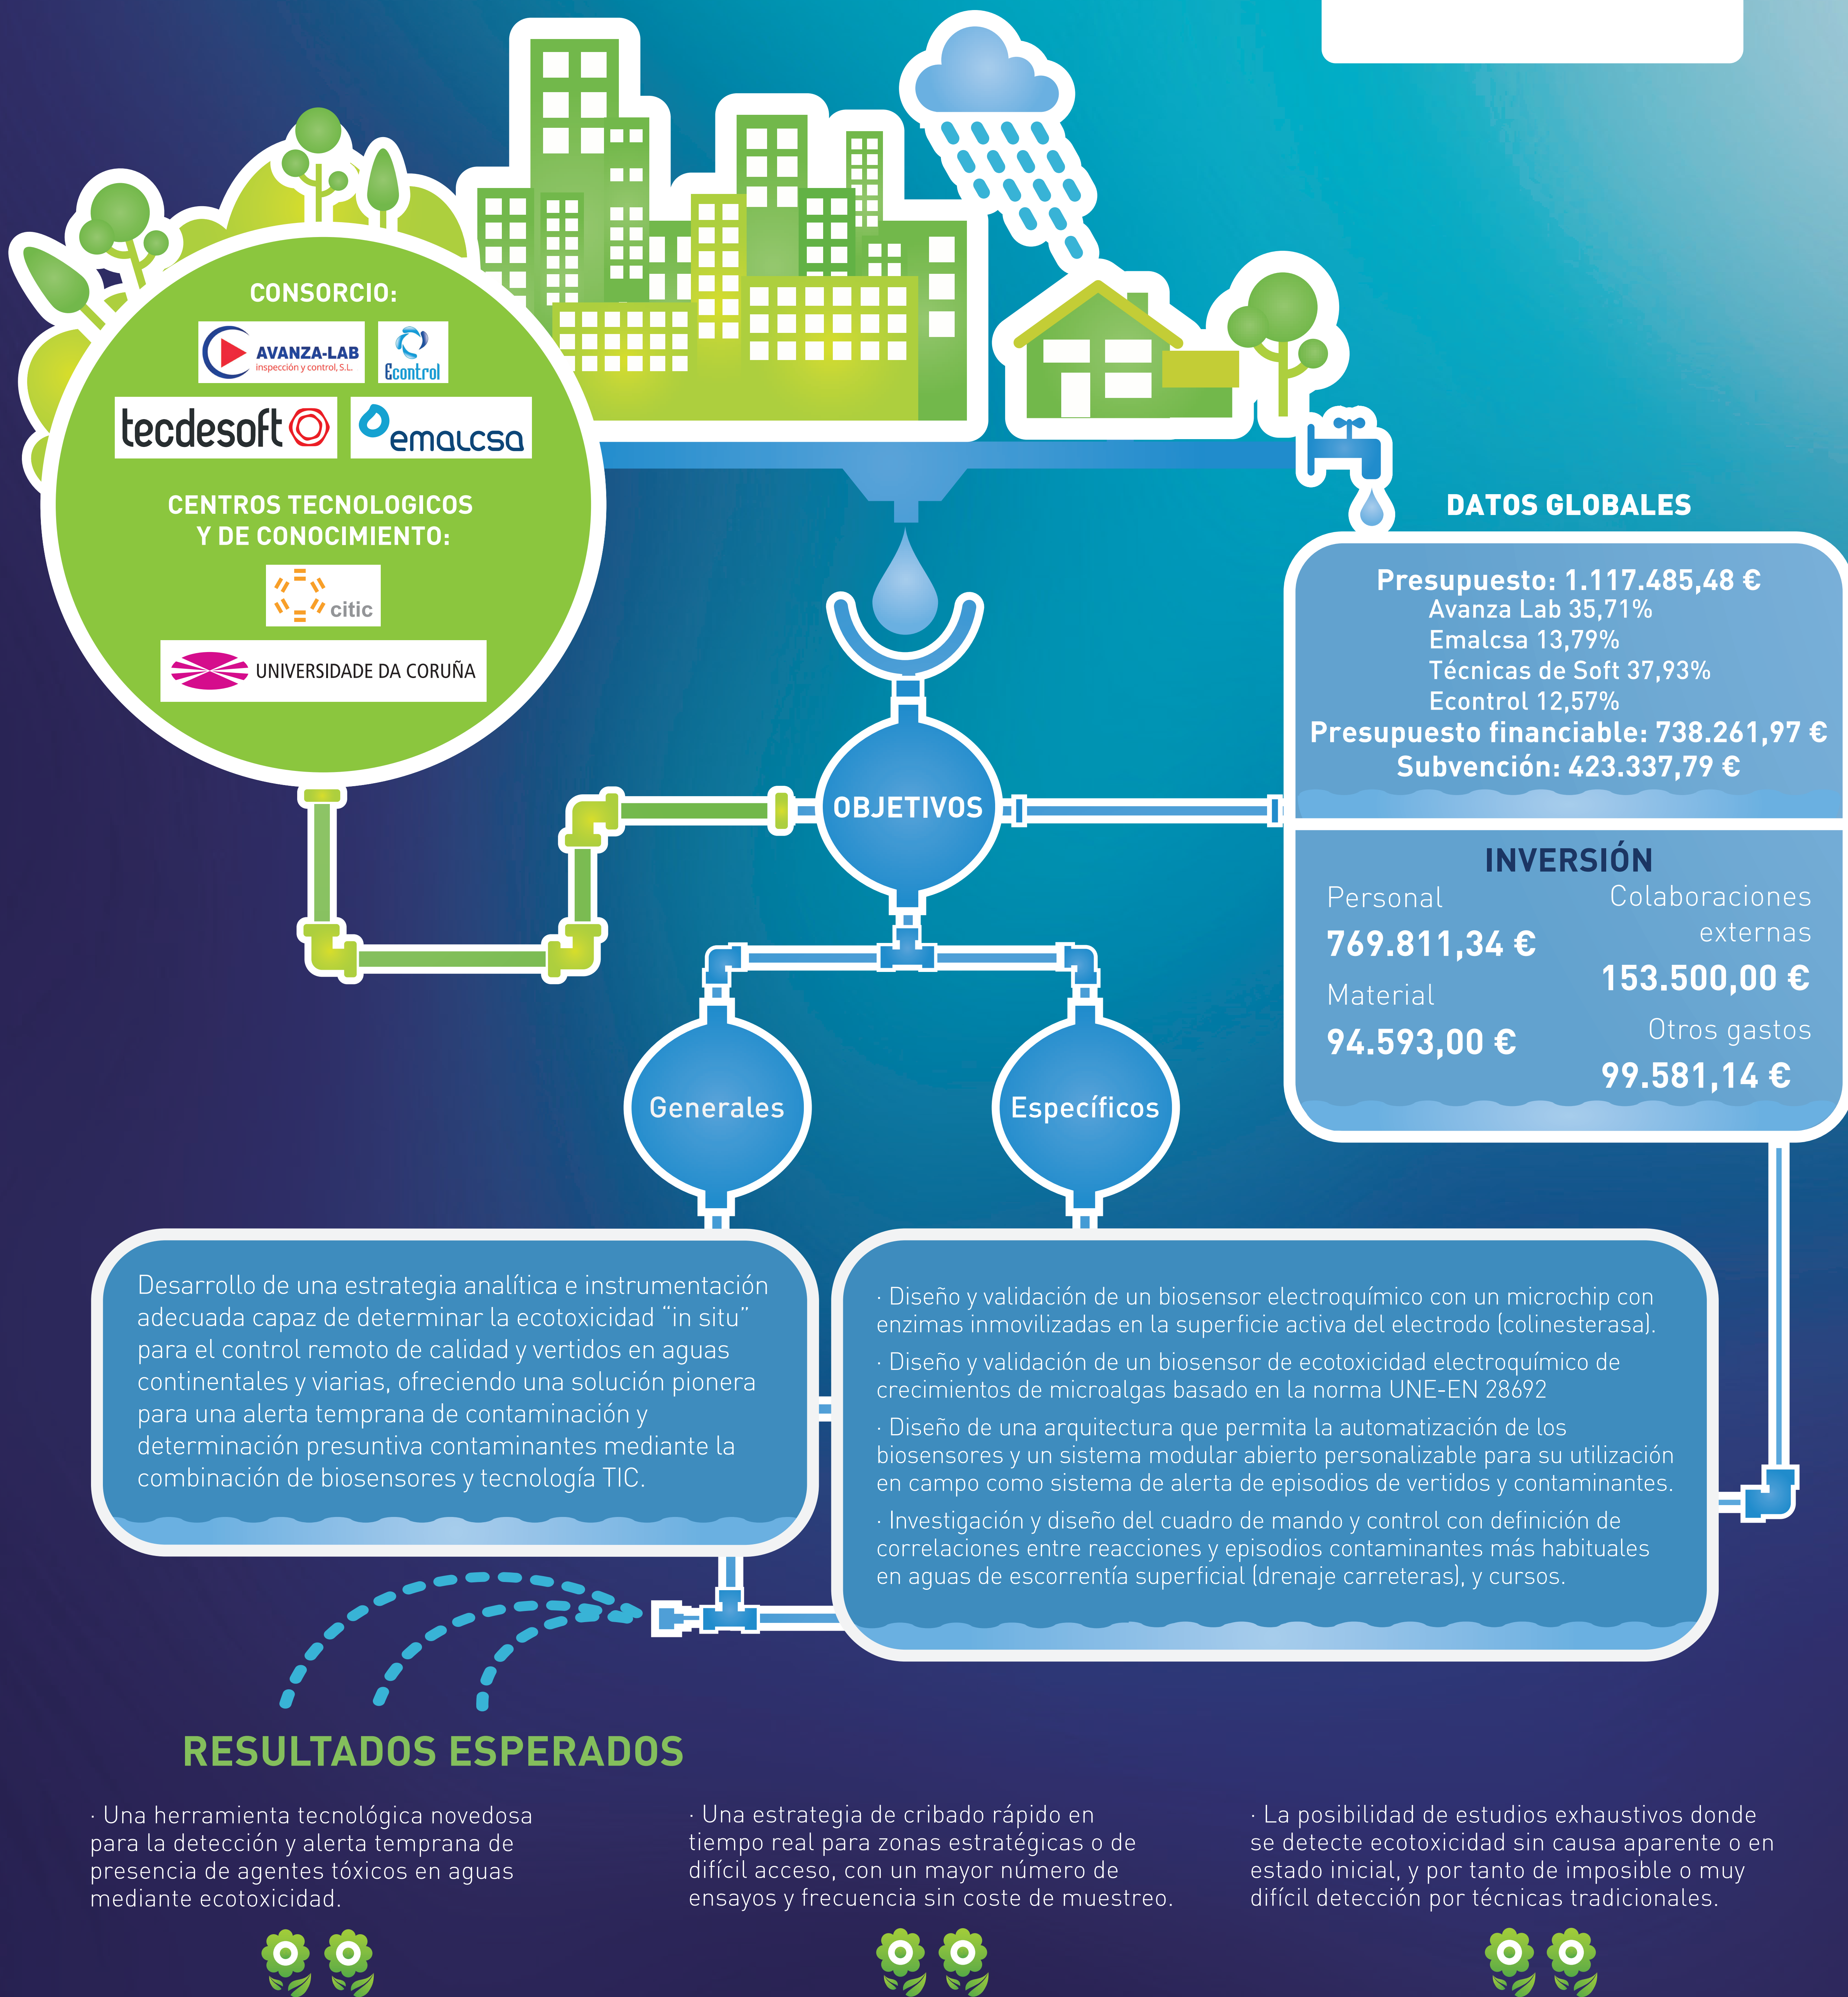

# Sistema de Alerta Temprana y detección de toxicidad en aguas continentales

WATERWATCH

Este proyecto ha sido subvencionado por la Axencia Galega de Innovación, dentro del programa Conecta Peme (IN852A 2016/102), con el apoyo de la Consellería de Economía, Emprego e Industria, y cofinanciado por la Unión Europea con fondos FEDER en el marco del programa operativo FEDER Galicia 2014-2020, OT1: Promover el desarrollo tecnológico, la innovación y una investigación de calidad.